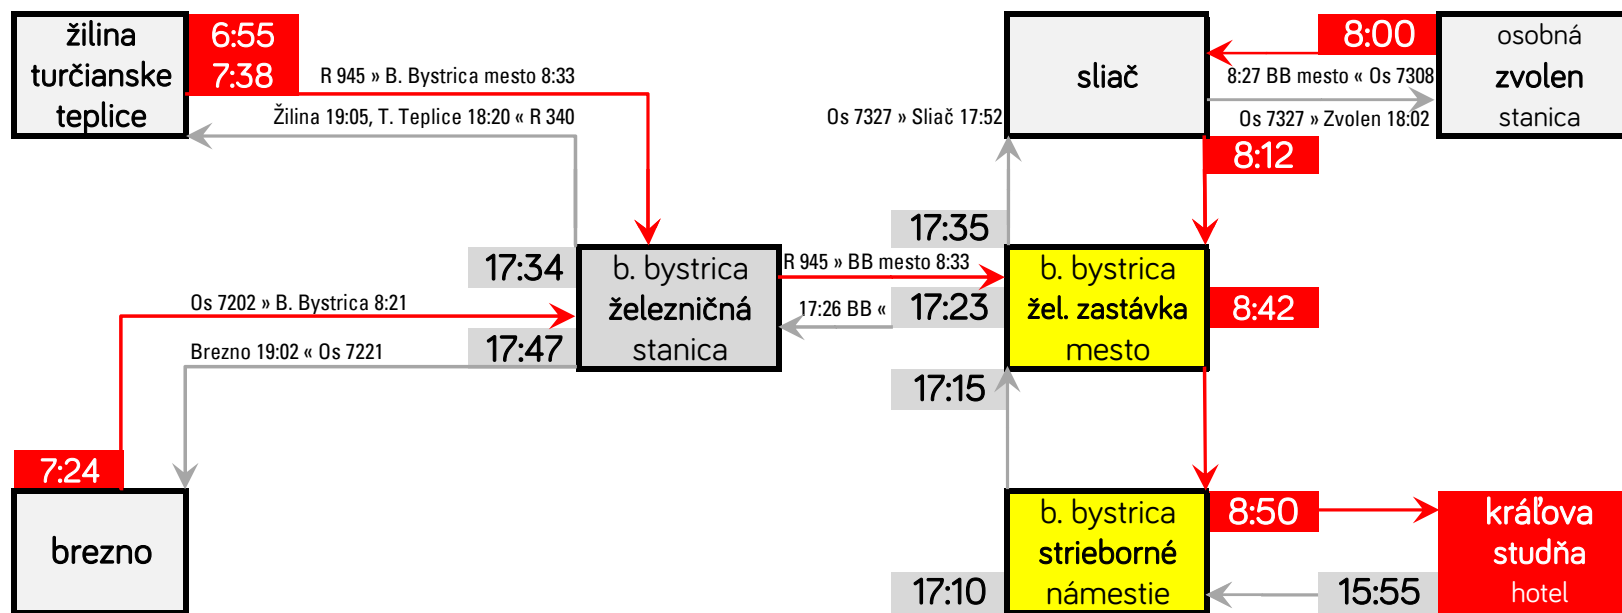

turbus

dostupnosť turistických spojov vlakmi ZSSK zo smeru regiónov sliač, zvolen, brezno a žilina

www.centralslovakia.eu

www.kralovastudna.com

platí od 25.05. do 27.10.2019

FINANČNE NÁS PODPORUJE
**MINISTERSTVO
DOPRAVY A VÝSTAVBY
SLOVENSKEJ REPUBLIKY**

MESTO BANSKÁ BYSTRICA

**BANSKOBYSŤRICKÝ
SAMOSPRÁVNÝ KRAJ**

www.slovakia.travel