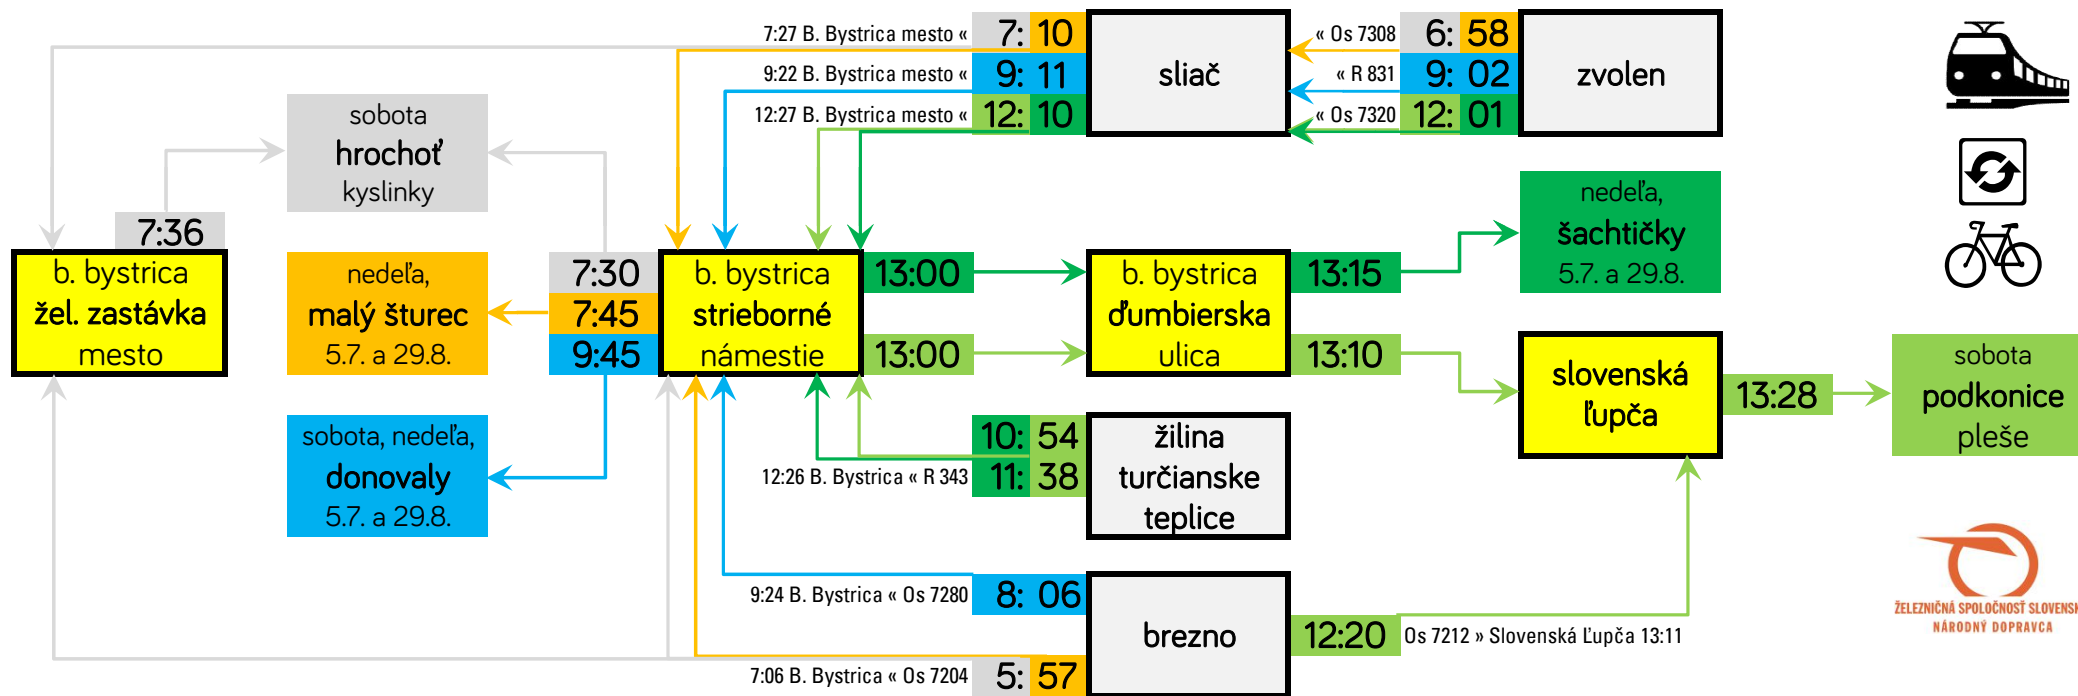

cyklobus

dostupnosť cyklobusových spojov vlakmi ZSSK zo smeru regiónov sliač, zvolen, brezno a žilina

www.centralslovakia.eu

platí od 12.05. do 30.09.2018

FINANČNE NÁS PODPORUJE
MINISTERSTVO
DOPRAVY A VÝSTAVBY
SLOVENSKEJ REPUBLIKY

MESTO BANSKÁ BYSTRICA

BANSKOBYSŤRICKÝ
SAMOSPRÁVNÝ KRAJ

www.slovakia.travel